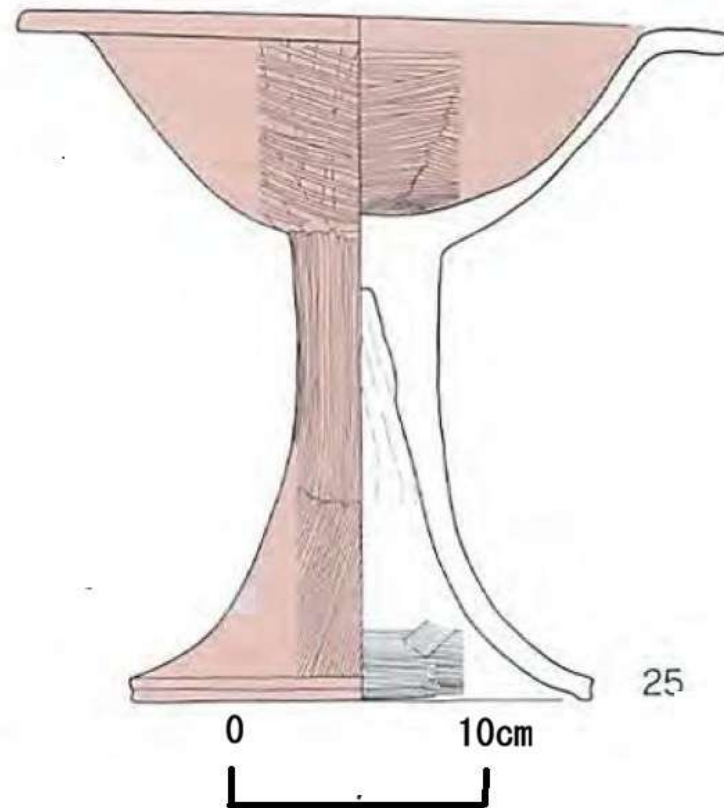

鋤形口縁の突起が無い高坏

地蔵原第2トレンチ