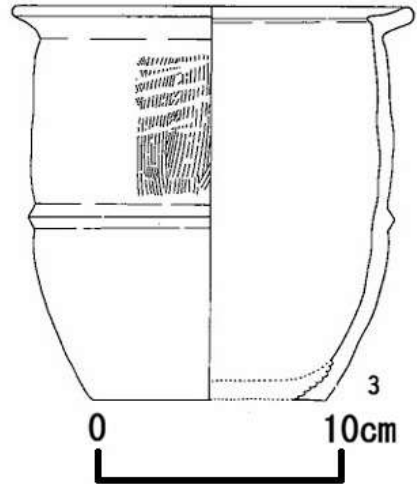

# 樽形土器

古保山・古閑・天城  
包含層

神水Ⅱ 23号住居

神水Ⅱ 23号住居跡

神水Ⅴ 土坑■

前田S147