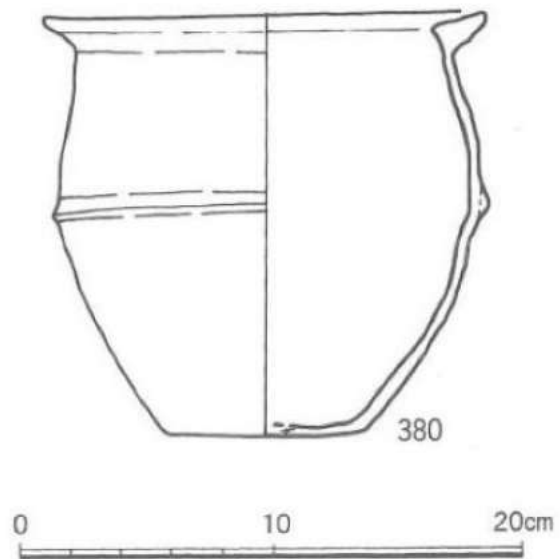

# 樽形土器

古保山・古閑・天城  
包含層

神水Ⅱ 23号住居

神水Ⅱ 23号住居跡

神水Ⅴ 土坑■

前田S147