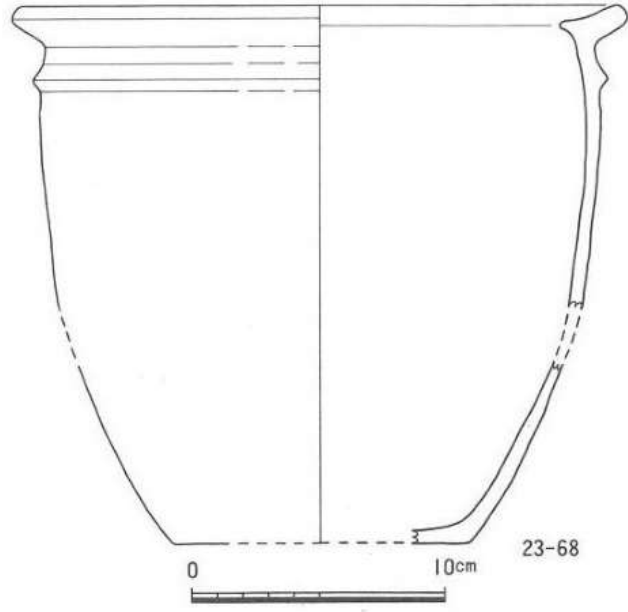

# 樽形土器

古保山・古閑・天城  
包含層

神水Ⅱ 23号住居

神水Ⅱ 23号住居跡

神水Ⅴ 土坑■

前田S147