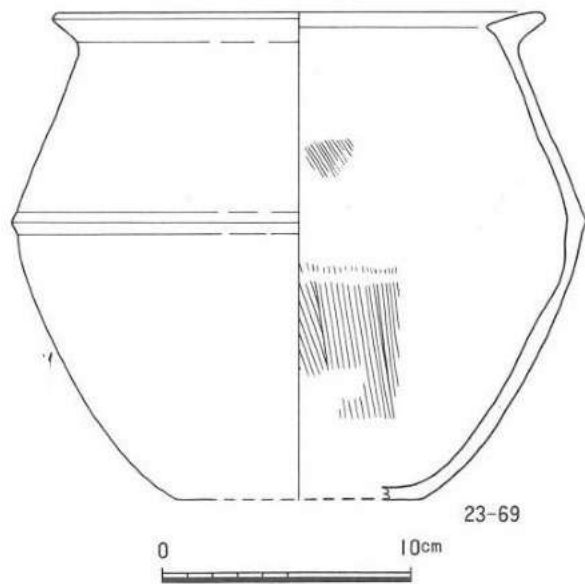

# 樽形土器

古保山・古閑・天城  
包含層

神水Ⅱ 23号住居

神水Ⅱ 23号住居跡

神水Ⅴ 土坑■

前田S147