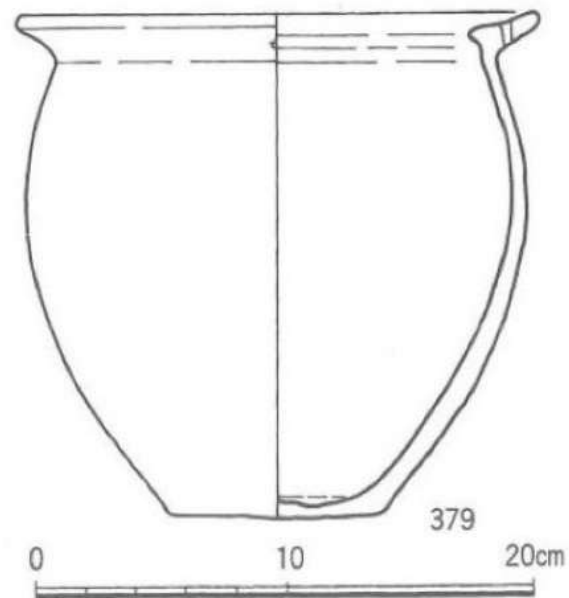

短頸壺

地蔵原エリア8

庵ノ前Ⅲ1区包含層

神水Ⅴ土坑■

神水Ⅲ第■溝

大原1-1区S128

前田S001

玉名平野SK18

梅ノ木180SI床面

幅・津留SD3

幅・津留SD3