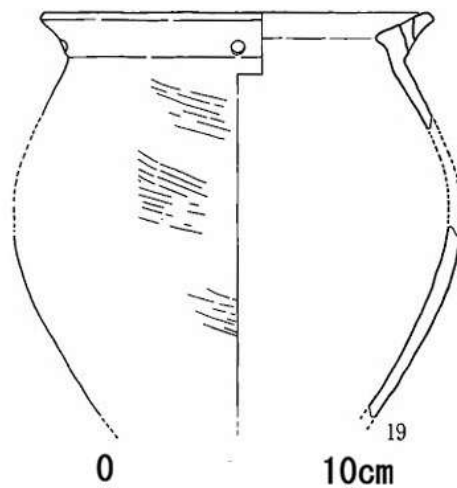

短頸壺

地蔵原エリア8

庵ノ前Ⅲ1区包含層

神水Ⅴ土坑■

神水Ⅲ第■溝

大原1-1区S128

前田S001

玉名平野SK18

梅ノ木180SI床面

幅・津留SD3

幅・津留SD3