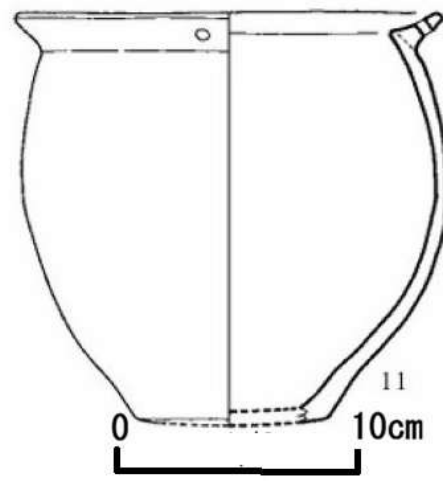

短頸壺

地蔵原エリア8

庵ノ前Ⅲ1区包含層

神水Ⅴ土坑■

神水Ⅲ第■溝

大原1-1区S128

前田S001

玉名平野SK18

梅ノ木180SI床面

幅・津留SD3

幅・津留SD3