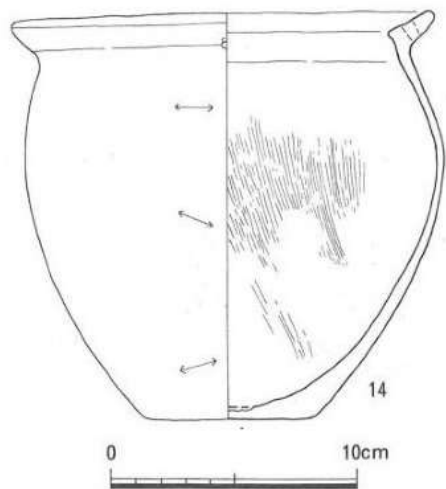

短頸壺

地蔵原エリア8

庵ノ前Ⅲ1区包含層

神水Ⅴ土坑■

神水Ⅲ第■溝

大原1-1区S128

前田S001

玉名平野SK18

梅ノ木180SI床面

幅・津留SD3

幅・津留SD3