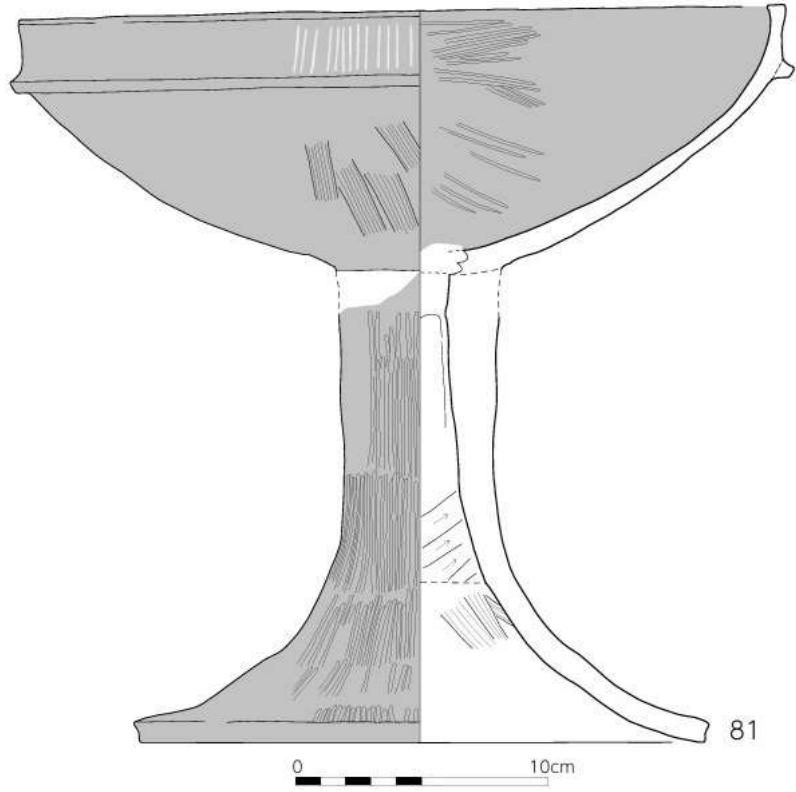

突帯を持つ高坏

塔ノ木ST123

塔ノ木包含層

0 10cm 175

幅・津留SD3

0 10cm 69

地蔵原エリア9

塔ノ木包含層