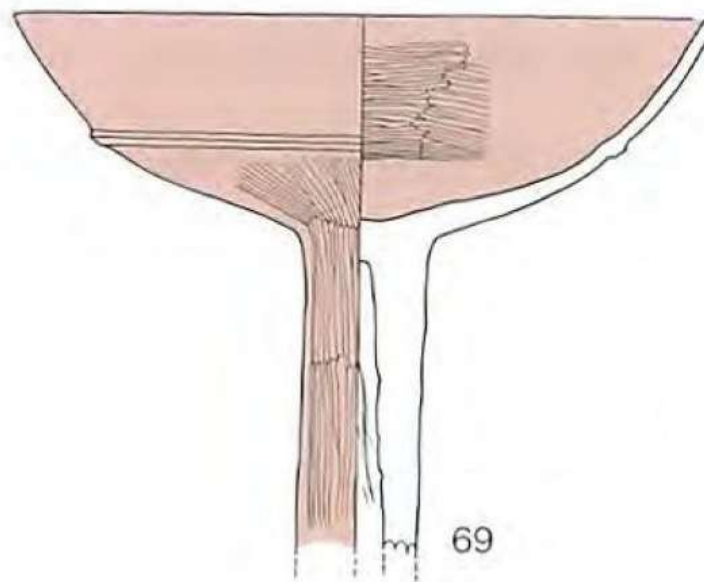

突帯を持つ高坏

塔ノ木ST123

塔ノ木包含層

0 10cm 175

幅・津留SD3

0 10cm 69

地蔵原エリア9

塔ノ木包含層