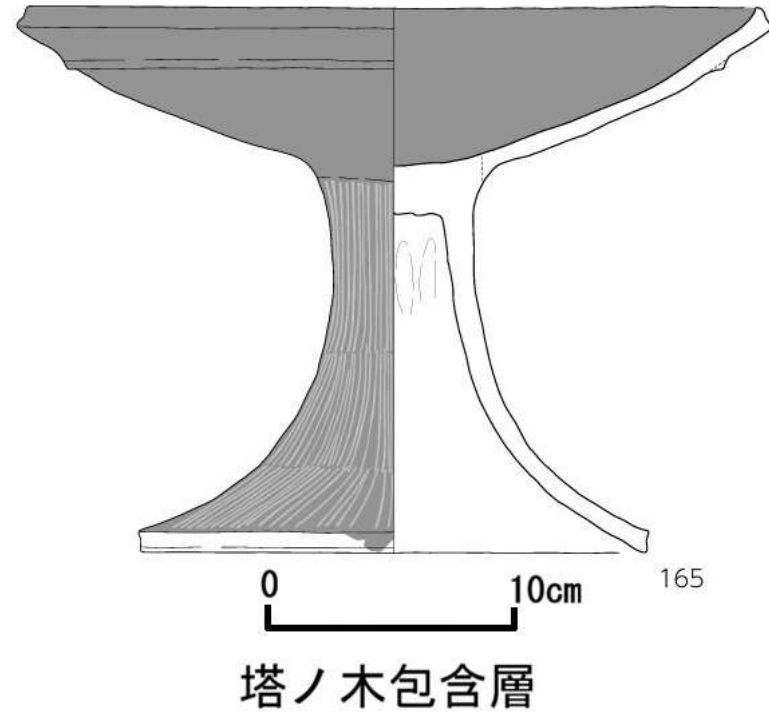

突帯を持つ高坏

塔ノ木ST123

塔ノ木包含層

0 10cm 175

幅・津留SD3

0 10cm 69

地蔵原エリア9

塔ノ木包含層