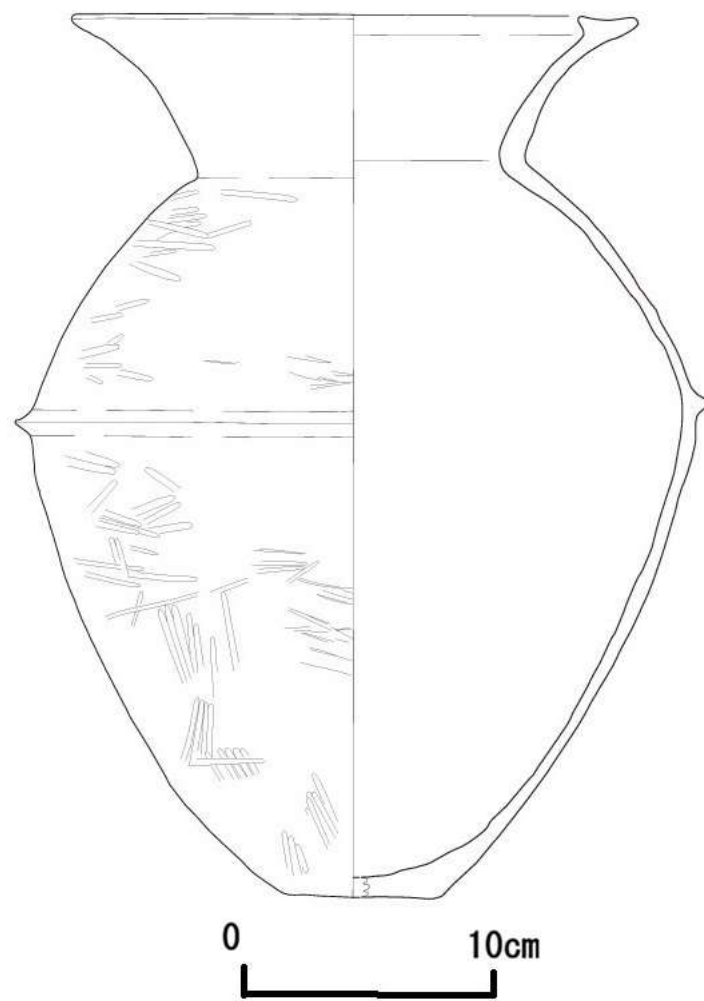

壺形土器（鋤形口縁の壺 器形は朝顔形口縁を持つ壺のそれ）

北の崎11号土器棺

0 10cm

玉名平野1区IV-2層

0 10cm

前田S026

万楽寺出口9号甕棺

北の崎4号住居跡