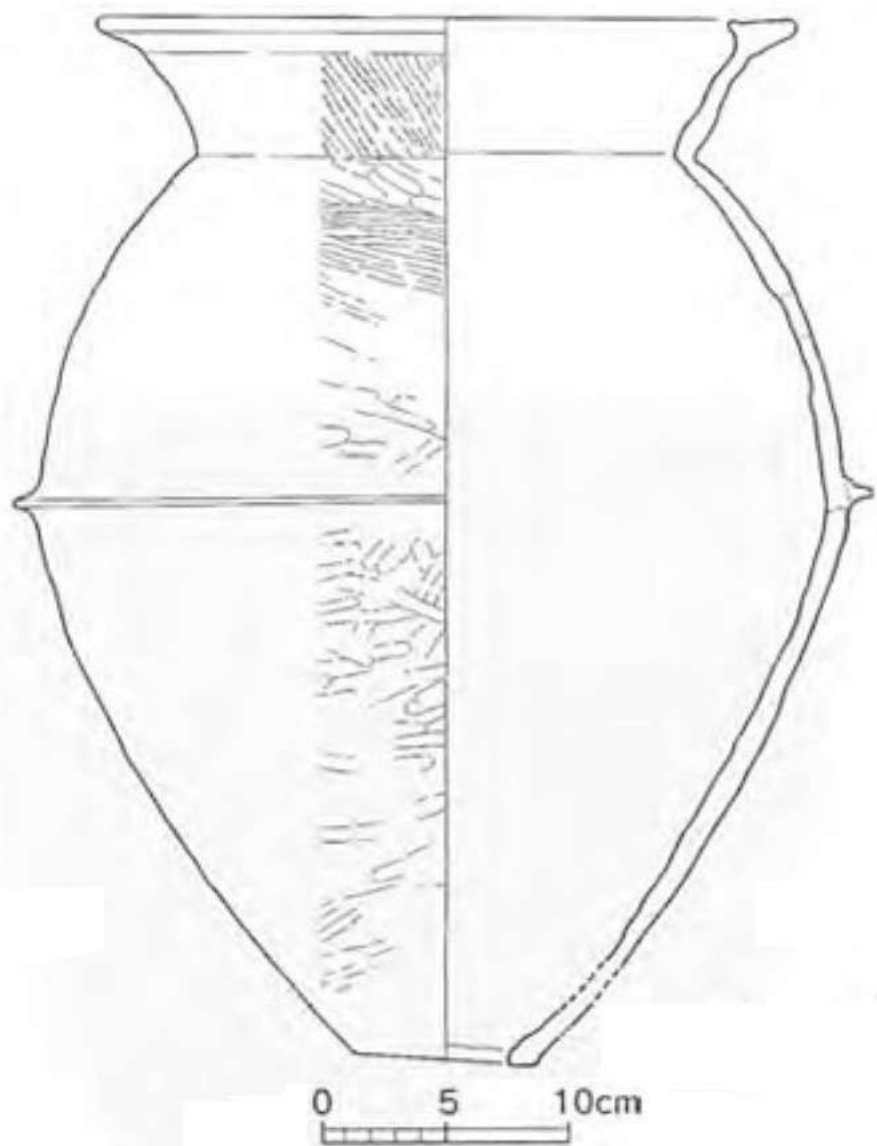

壺形土器（鋤形口縁の壺 器形は朝顔形口縁を持つ壺のそれ）

北の崎11号土器棺

0 10cm

玉名平野1区IV-2層

0 10cm

前田S026

万楽寺出口9号甕棺

北の崎4号住居跡