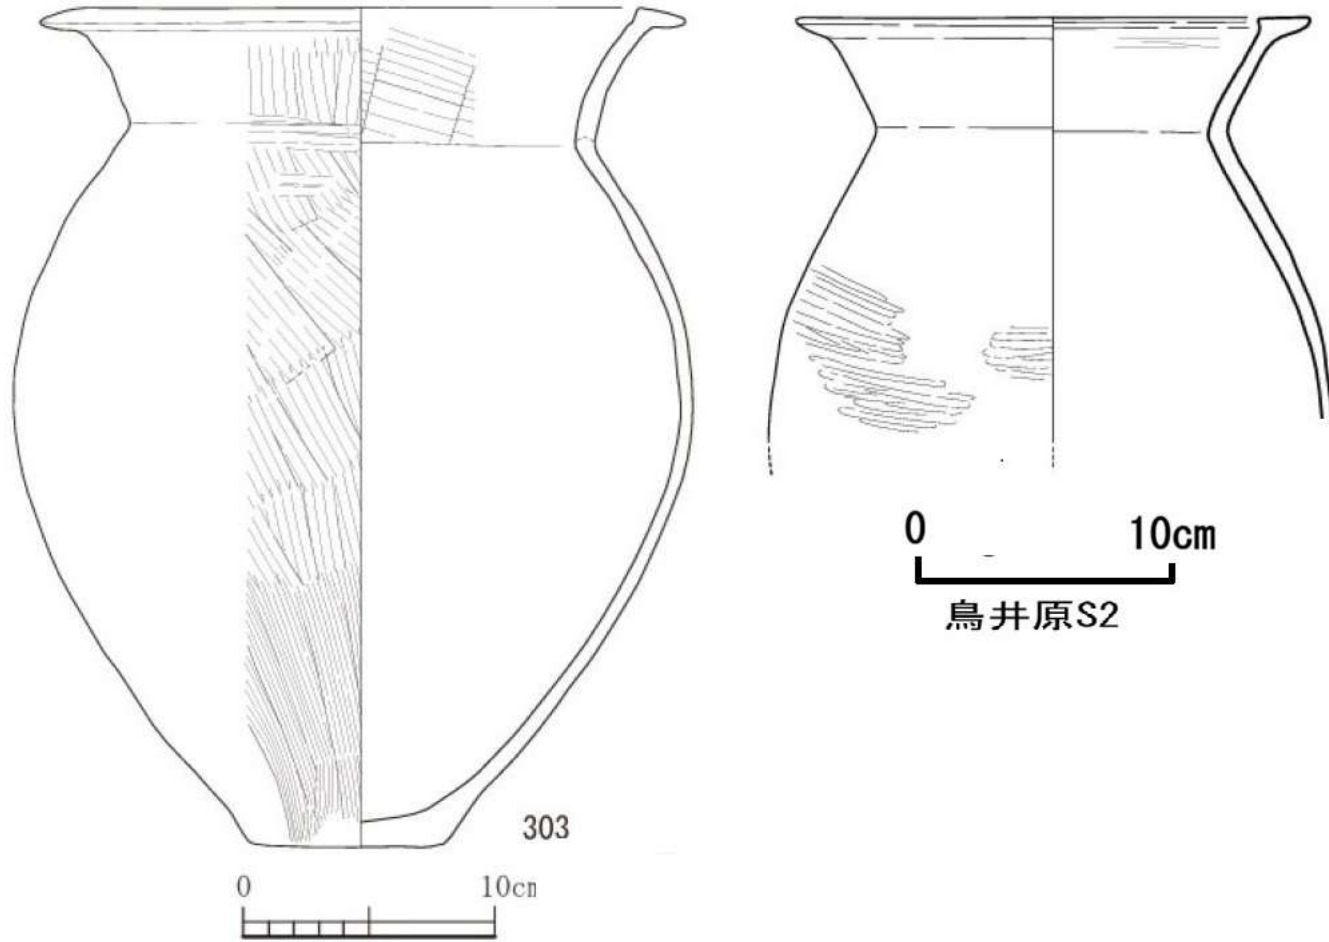

壺形土器（鋤形口縁の壺 器形は朝顔形口縁を持つ壺のそれ）

北の崎11号土器棺

0 10cm

玉名平野1区IV-2層

0 10cm

前田S026

万楽寺出口9号甕棺

北の崎4号住居跡