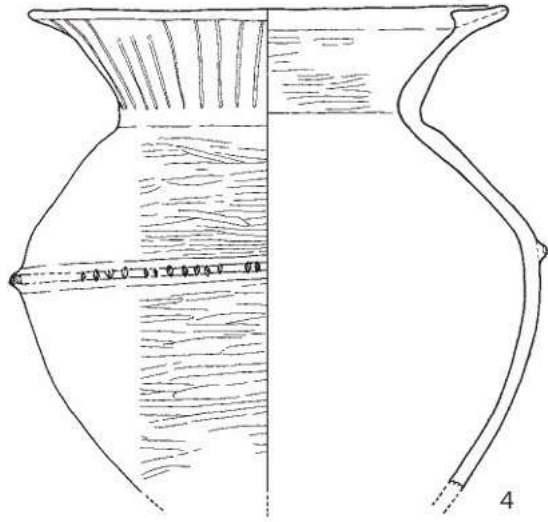

壺形土器（鋤形口縁の壺 器形は朝顔形口縁を持つ壺のそれ）

北の崎11号土器棺

0 10cm

玉名平野1区IV-2層

0 10cm

前田S026

万楽寺出口9号甕棺

北の崎4号住居跡