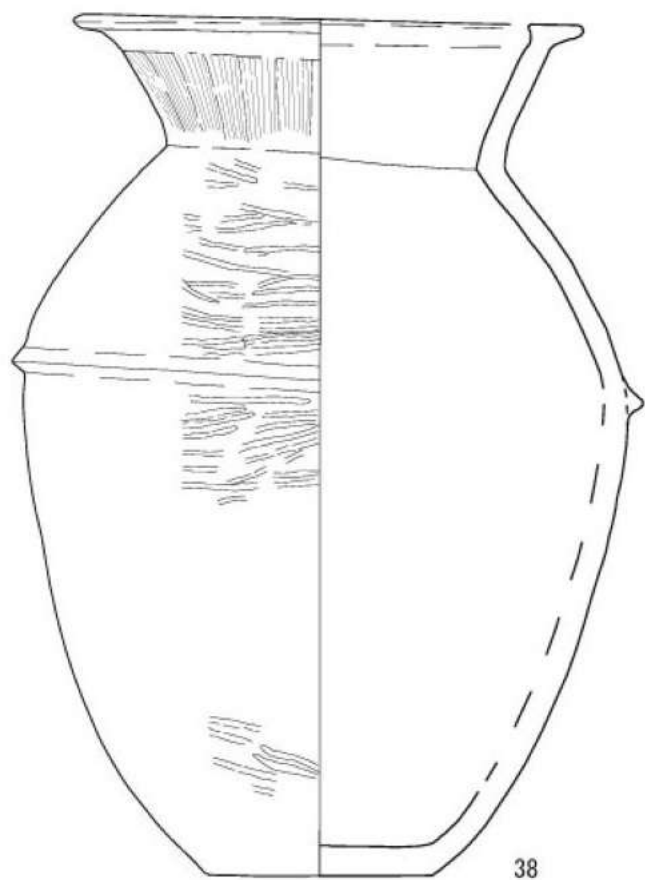

壺形土器（鋤形口縁の壺 器形は朝顔形口縁を持つ壺のそれ）

北の崎11号土器棺

0 10cm

玉名平野1区IV-2層

0 10cm

前田S026

万楽寺出口9号甕棺

北の崎4号住居跡