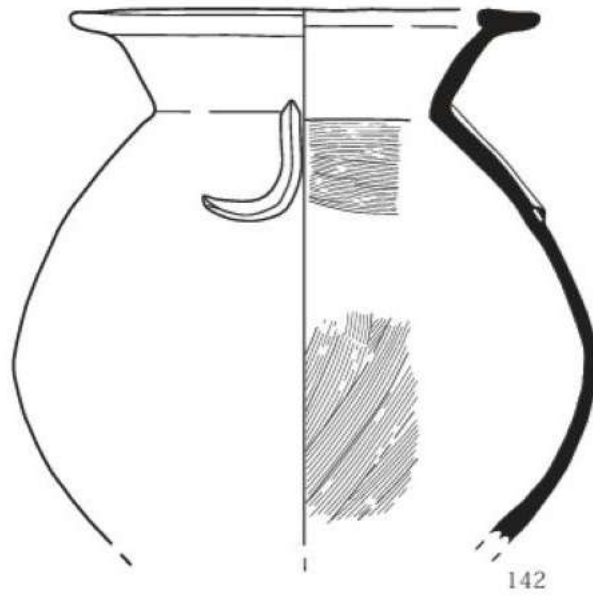

鋤形口縁で頸部が外傾する壺

0 10cm

幅・津留SD2

竈門寺原5号
土器棺

0

5号

20 cm

塔ノ木包含層

0 20cm

神水遺跡VI Sj038下

0

20cm

黒髪町453号土器棺

上南部土器棺S229

塔ノ木22号土器棺

17

0 S=1/4 10cm

大原1-1区S128

16

万楽寺出口7号土器棺

0 10cm

六地藏2号土器棺