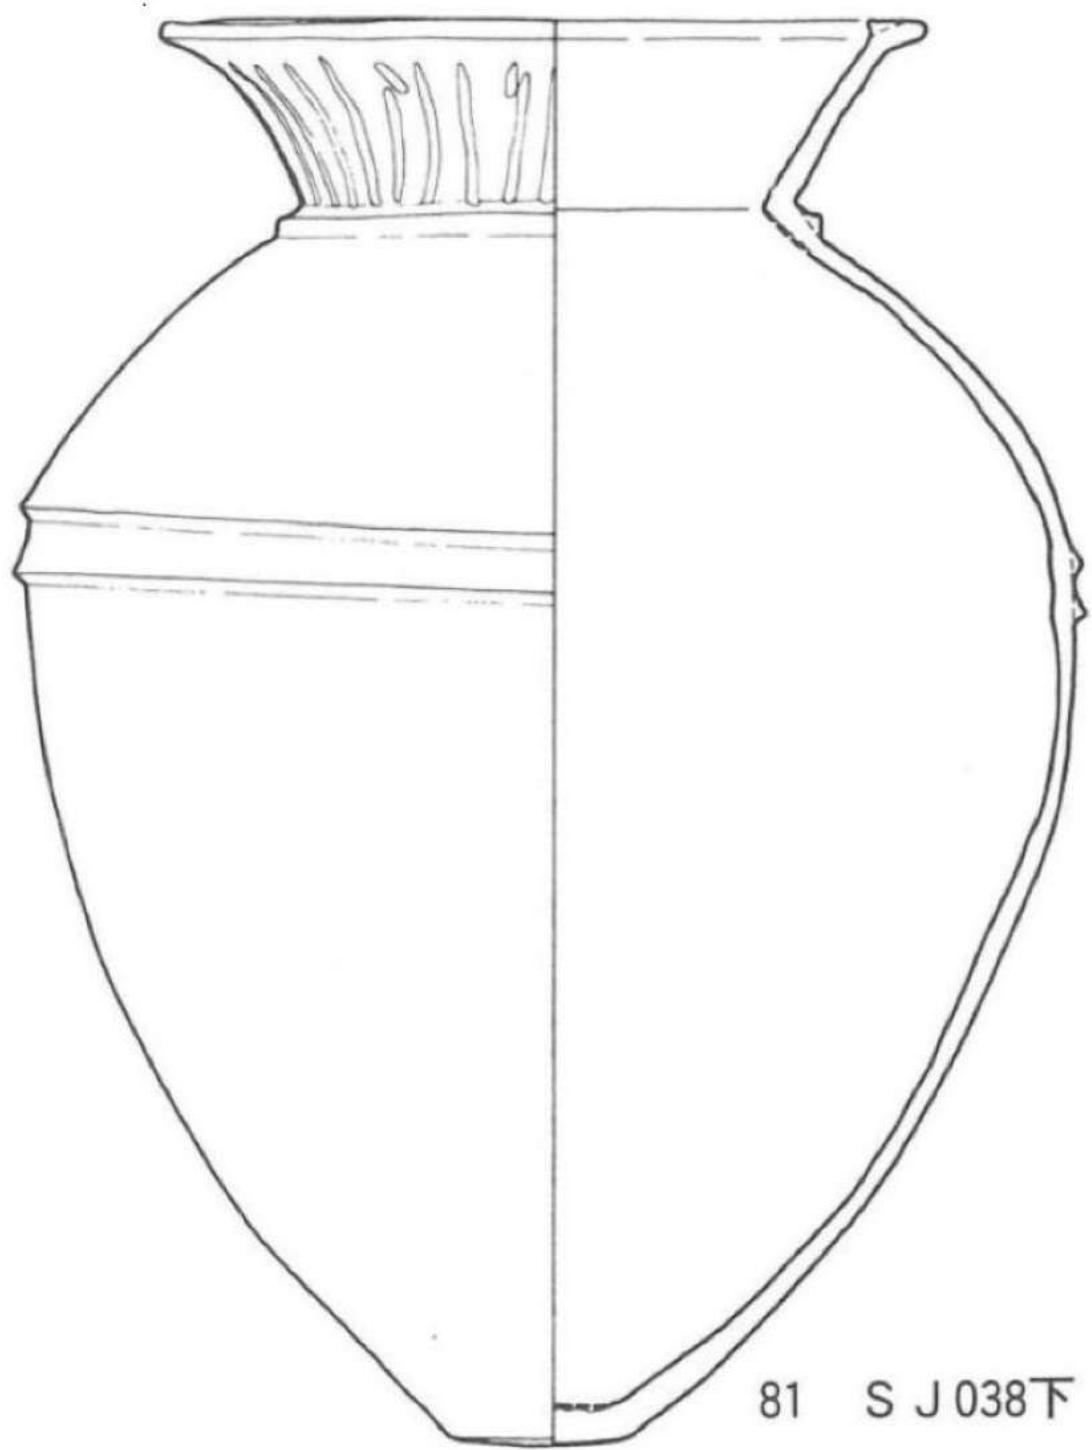

鋤形口縁で頸部が外傾する壺

0 10cm

幅・津留SD2

竈門寺原5号
土器棺

0

5号

20 cm

塔ノ木包含層

0 20cm

神水遺跡VI Sj038下

0

20cm

黒髪町453号土器棺

上南部土器棺S229

塔ノ木22号土器棺

17