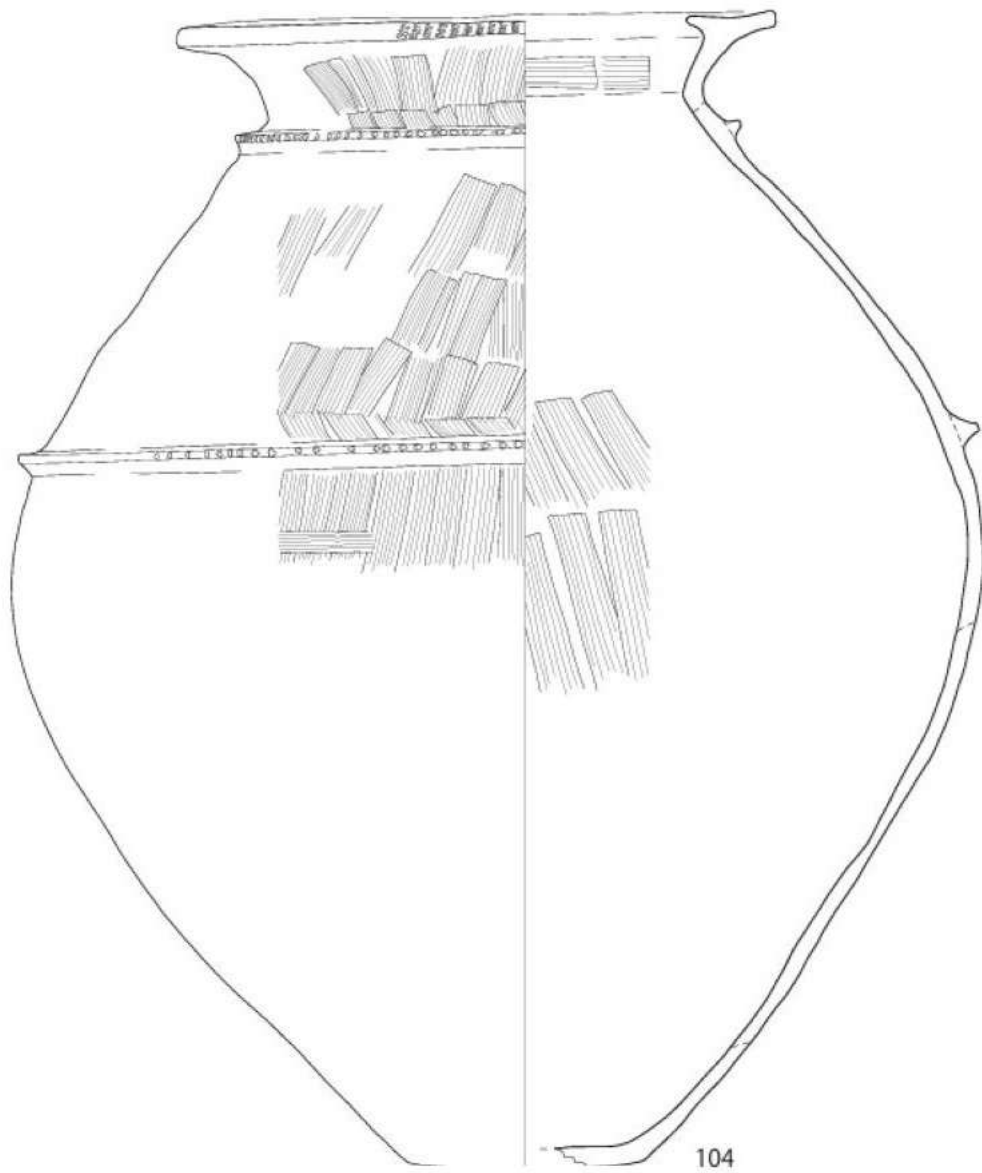

鋤形口縁で頸部が外傾する壺

0 10cm

幅・津留SD2

竈門寺原5号
土器棺

0

5号

20 cm

塔ノ木包含層

0 20cm

神水遺跡VI Sj038下

0

20cm

黒髪町453号土器棺

上南部土器棺S229

塔ノ木22号土器棺

17

0 S=1/4 10cm

大原1-1区S128

16

万楽寺出口7号土器棺

0 10cm

六地藏2号土器棺