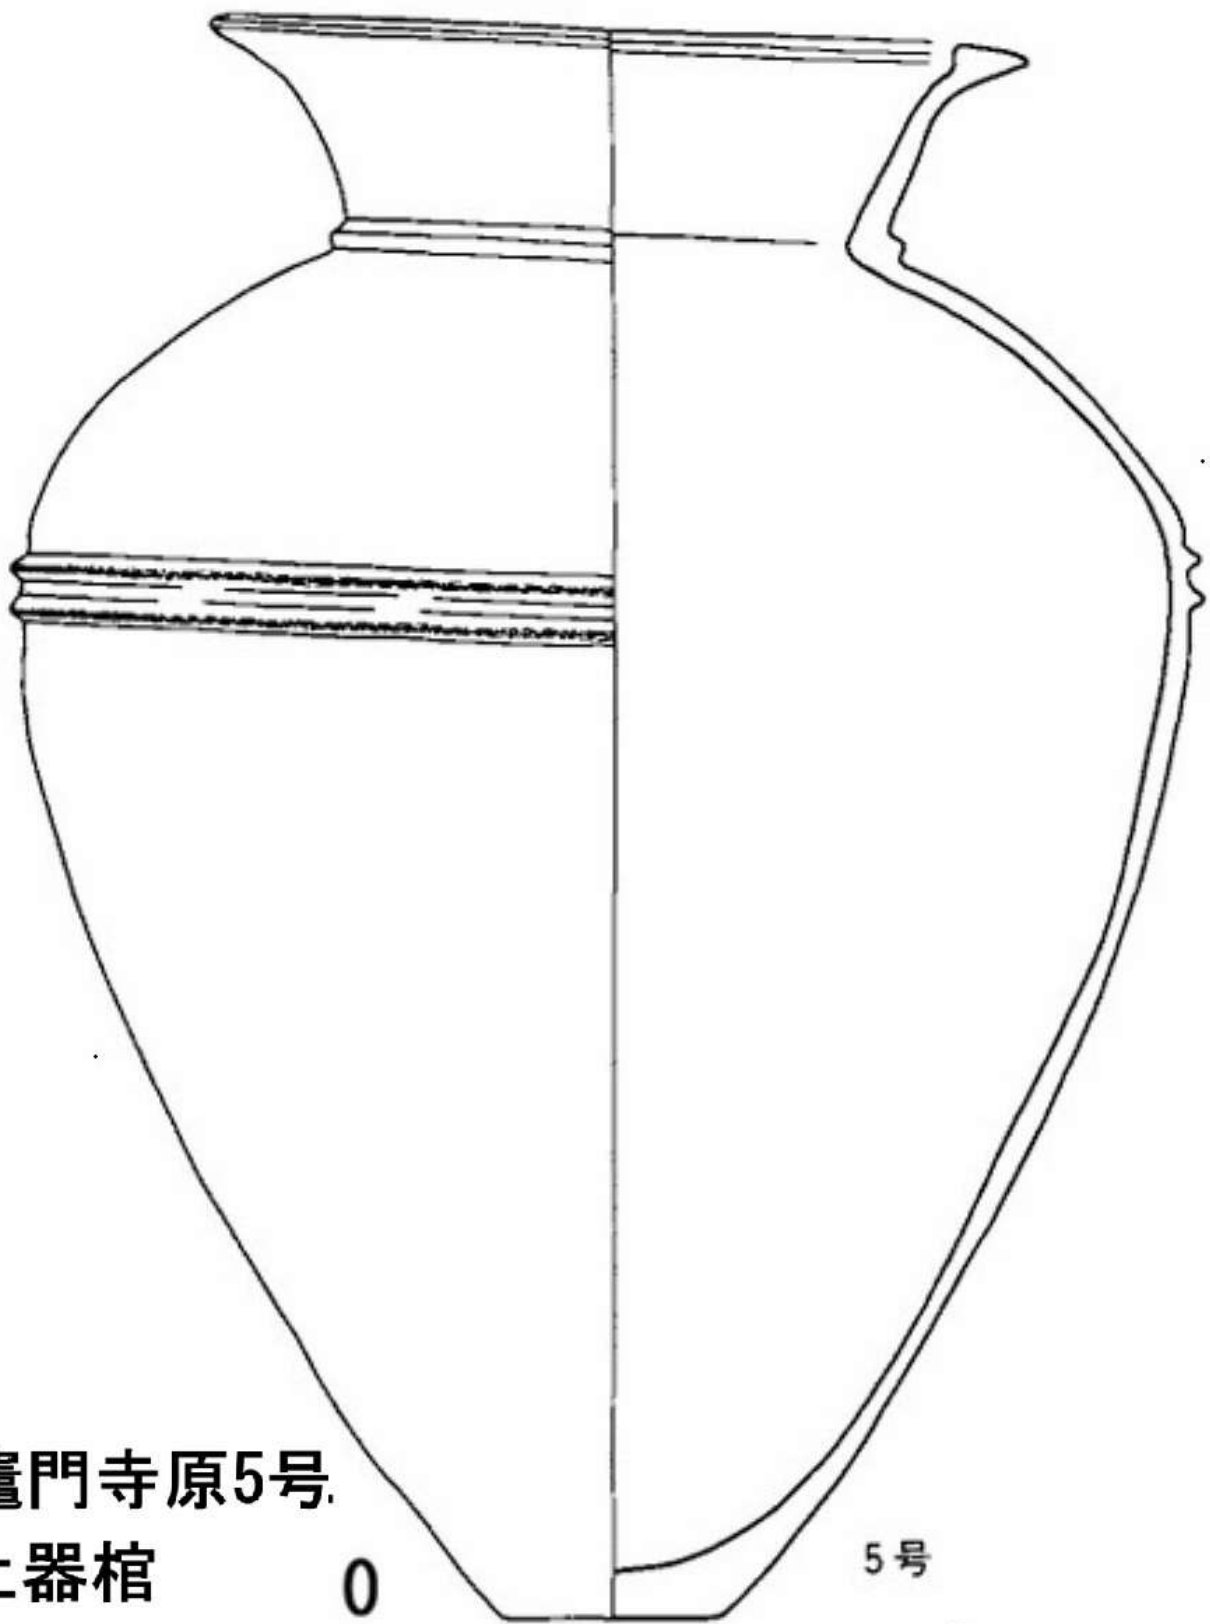

鋤形口縁で頸部が外傾する壺

0 10cm

幅・津留SD2

竈門寺原5号
土器棺

0

5号

20 cm

塔ノ木包含層