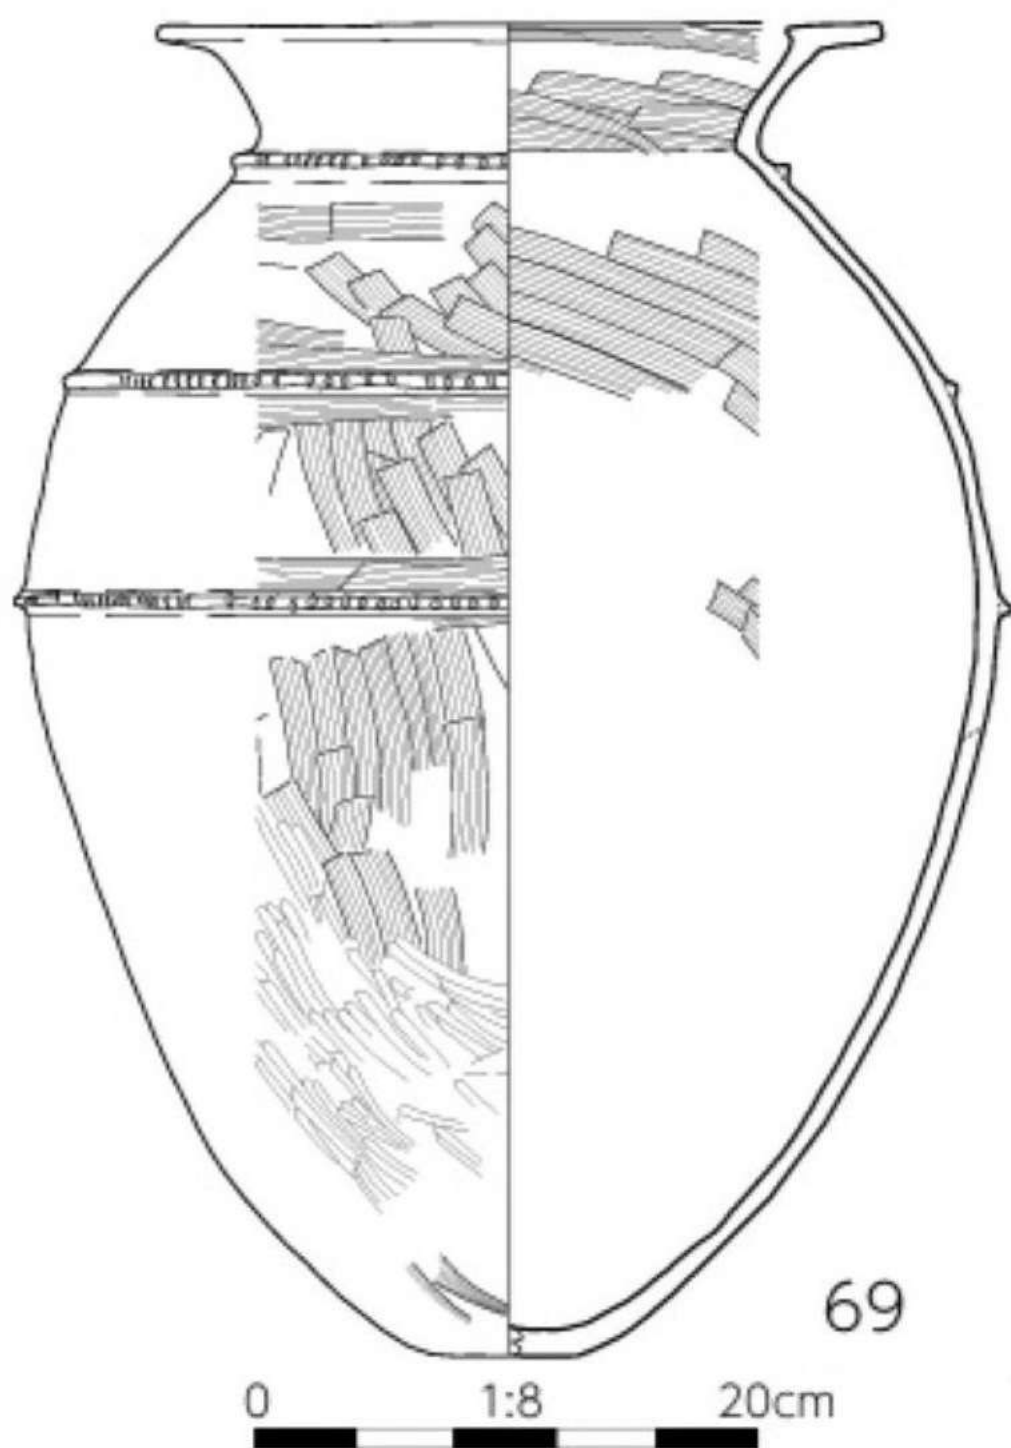

鋤形口縁で頸部が外傾する壺

0 10cm

幅・津留SD2

竈門寺原5号
土器棺

0

5号

20 cm

塔ノ木包含層

0 20cm

神水遺跡VI Sj038下

0

20cm

黒髪町453号土器棺

上南部土器棺S229

塔ノ木22号土器棺

17

0 S=1/4 10cm

大原1-1区S128

16

万楽寺出口7号土器棺

0 10cm

六地藏2号土器棺