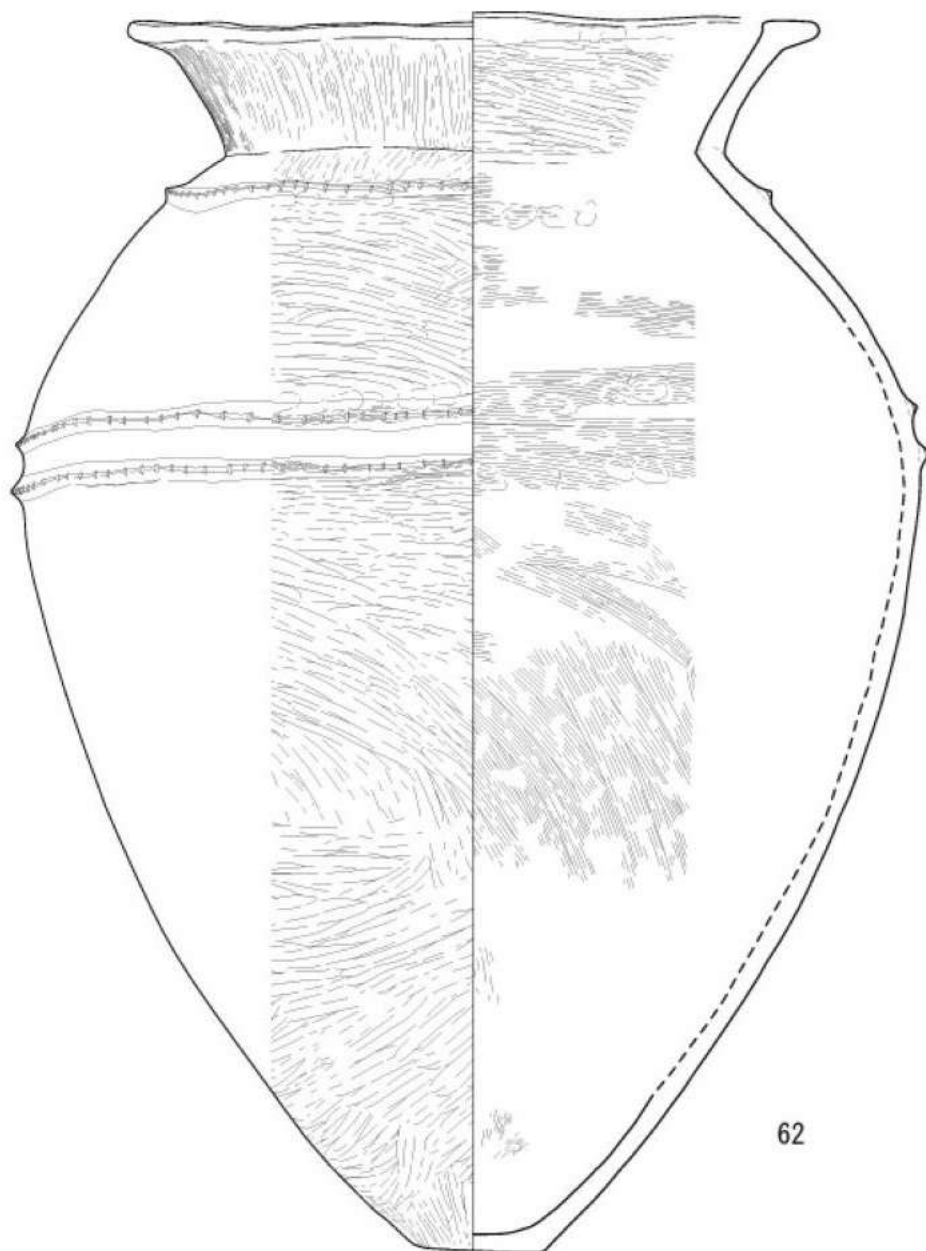

鋤形口縁で頸部が外傾する壺

0 10cm

幅・津留SD2

竈門寺原5号
土器棺

0

5号

20 cm

塔ノ木包含層

0 20cm

神水遺跡VI Sj038下

0

20cm

黒髪町453号土器棺

上南部土器棺S229

塔ノ木22号土器棺

17

0 S=1/4 10cm

大原1-1区S128

16

万楽寺出口7号土器棺

0 10cm

六地藏2号土器棺