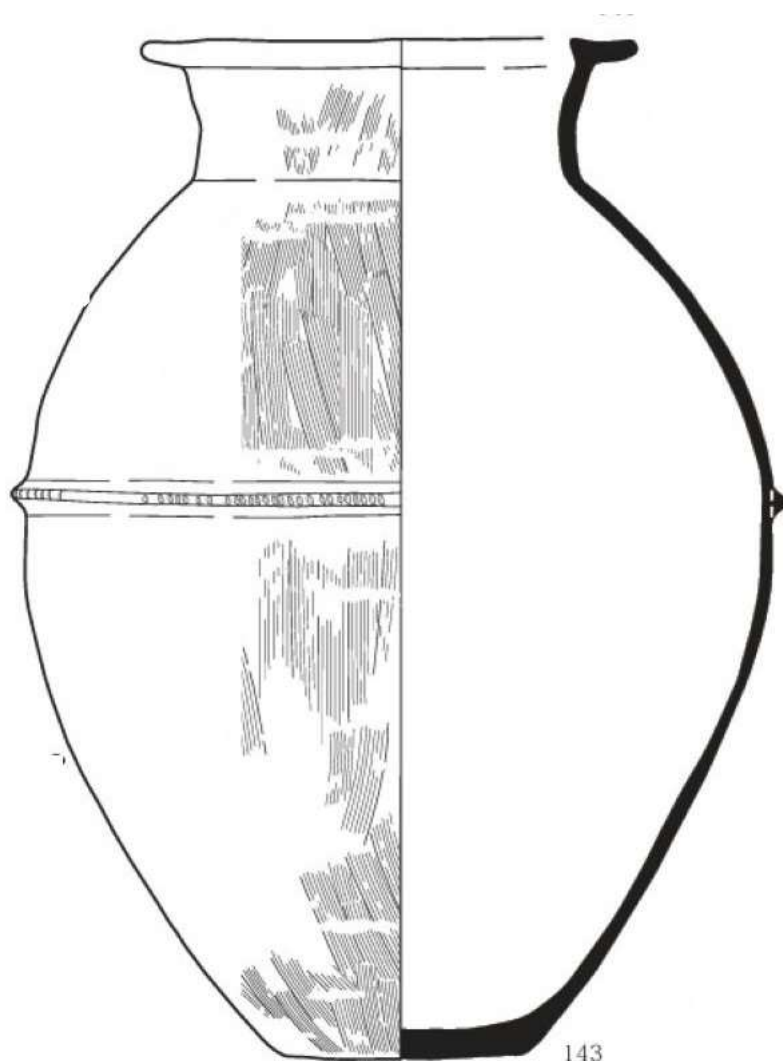

鋤形口縁で頸部が直立気味の壺

0 10cm

幅・津留SD2