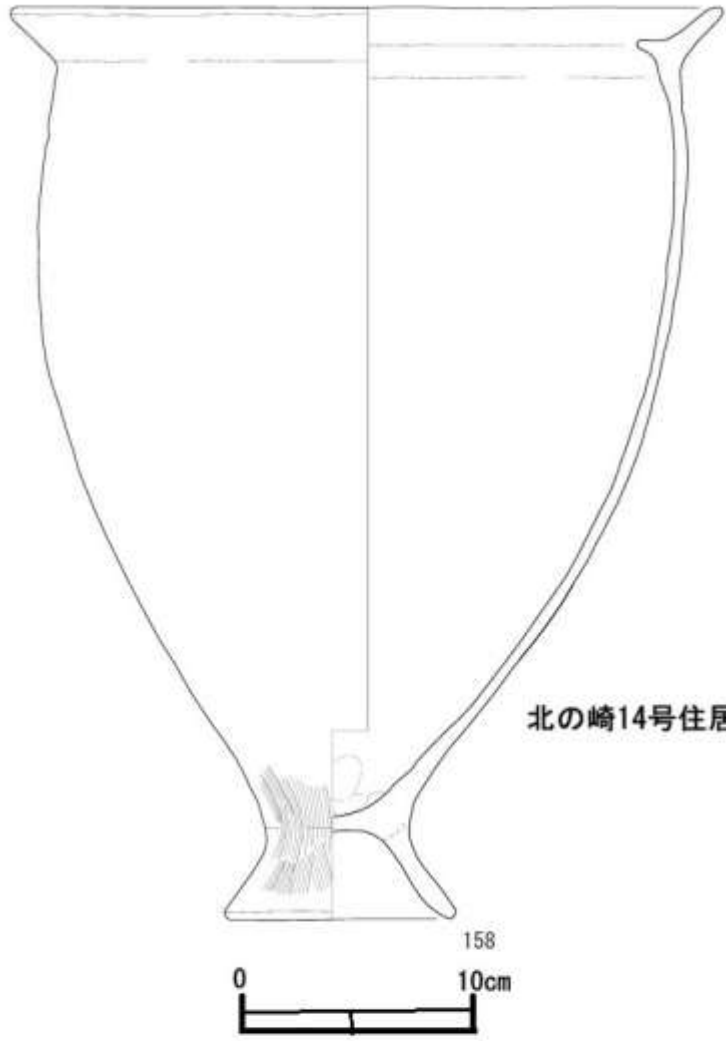

南出3号  
土器棺  
下甕

0 5=1/8 10cm

無文の甕

南出3号  
土器棺  
上甕

0 10cm

前田S076

北の崎4号住居

神水遺跡貯蔵穴  
6号住居

II-Y127

幅・津留遺跡  
SD1-2

155

北の崎14号住居

上ノ郷8号  
土器棺

神水SK0527

南出4号  
土器棺

5

8

南出5号  
土器棺  
上甕