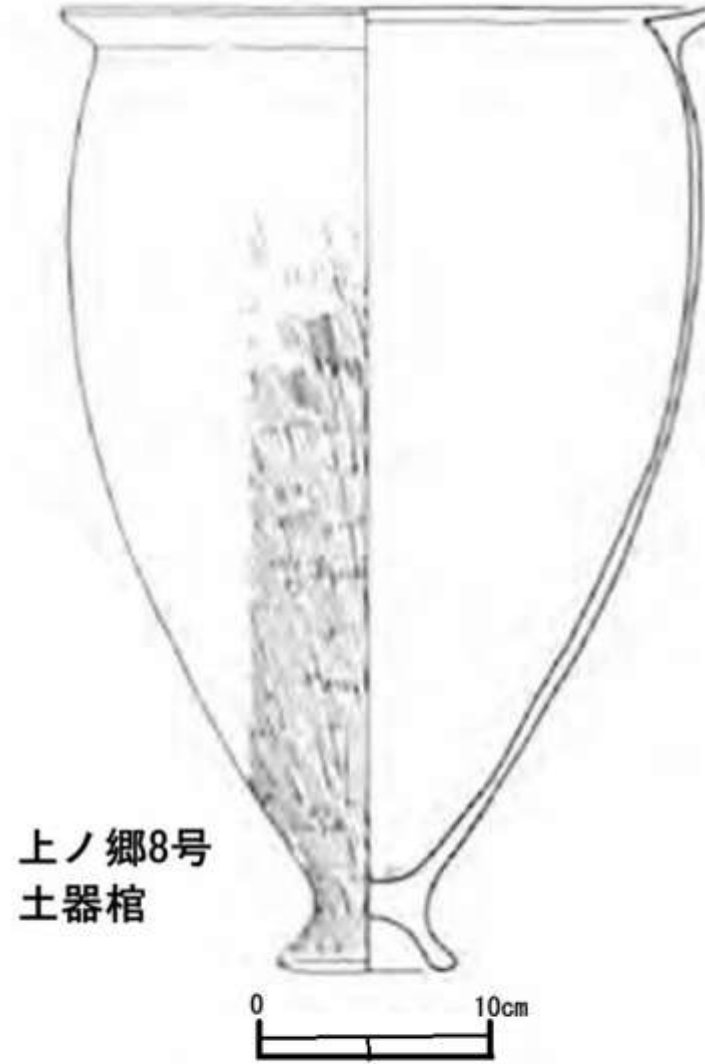

南出3号  
土器棺  
下甕

0 5=1/8 10cm

無文の甕

南出3号  
土器棺  
上甕

0 10cm

前田S076

北の崎4号住居

神水遺跡貯蔵穴  
6号住居

II-Y127

幅・津留遺跡  
SD1-2

155

北の崎14号住居

上ノ郷8号  
土器棺

神水SK0527

南出4号  
土器棺

5

8

南出5号  
土器棺  
上甕