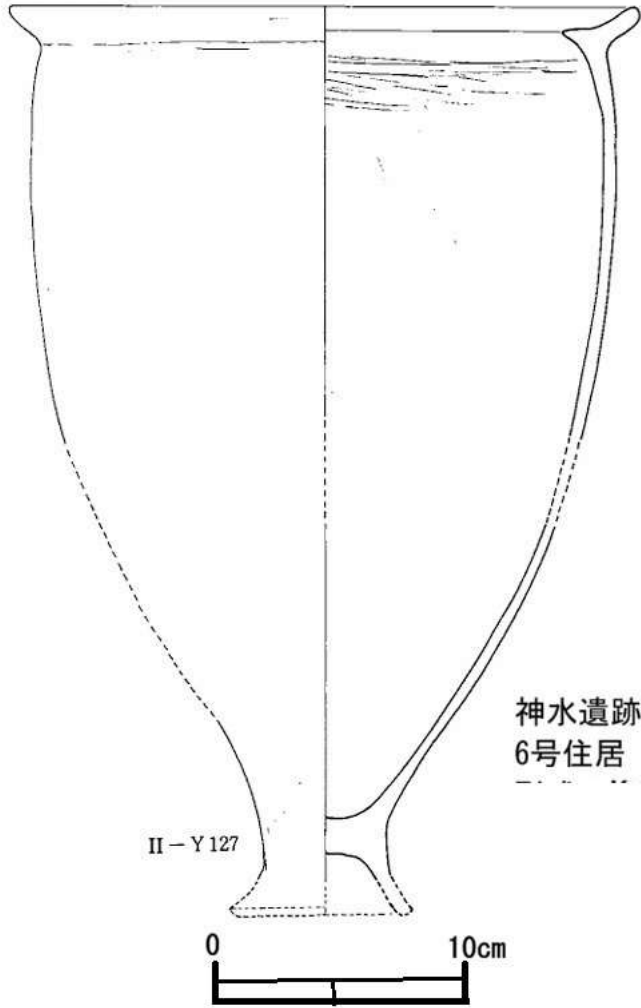

南出3号  
土器棺  
下甕

0 5=1/8 10cm

無文の甕

南出3号  
土器棺  
上甕

0 10cm

前田S076

北の崎4号住居

神水遺跡貯蔵穴  
6号住居

II-Y127

幅・津留遺跡  
SD1-2

155

北の崎14号住居

上ノ郷8号  
土器棺

神水SK0527

南出4号  
土器棺

5

8

南出5号  
土器棺  
上甕