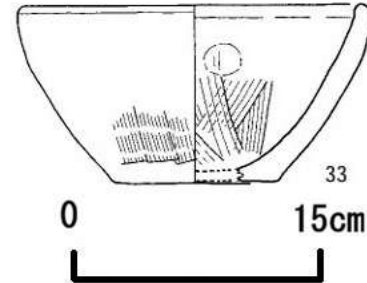

鉢 (小型)

神水Ⅱ 2号住居跡

神水Ⅴ 土坑

前田S106上層

黒髪K6甕
須玖Ⅱ新甕 共伴

天神免SH-6

南出 溝S03 上層