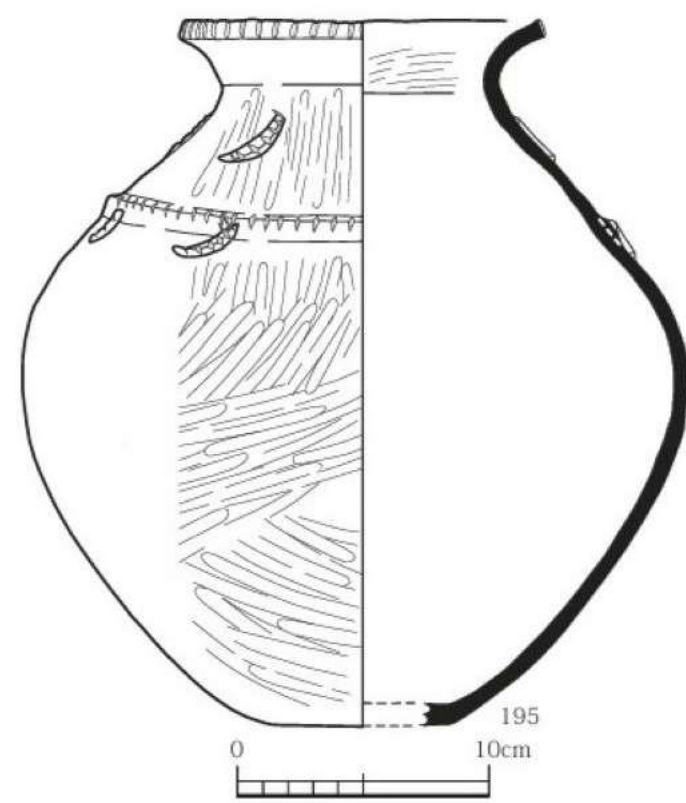

外反口縁の壺

0 10cm

幅・津留SD3

0 10cm

幅・津留SD3

189

幅・津留SD3

幅・津留SD3

0 10cm

地蔵原第2トレンチ

0 10cm

幅・津留SD3

幅・津留SD3

幅・津留SD3

幅・津留SD3

幅・津留SD3