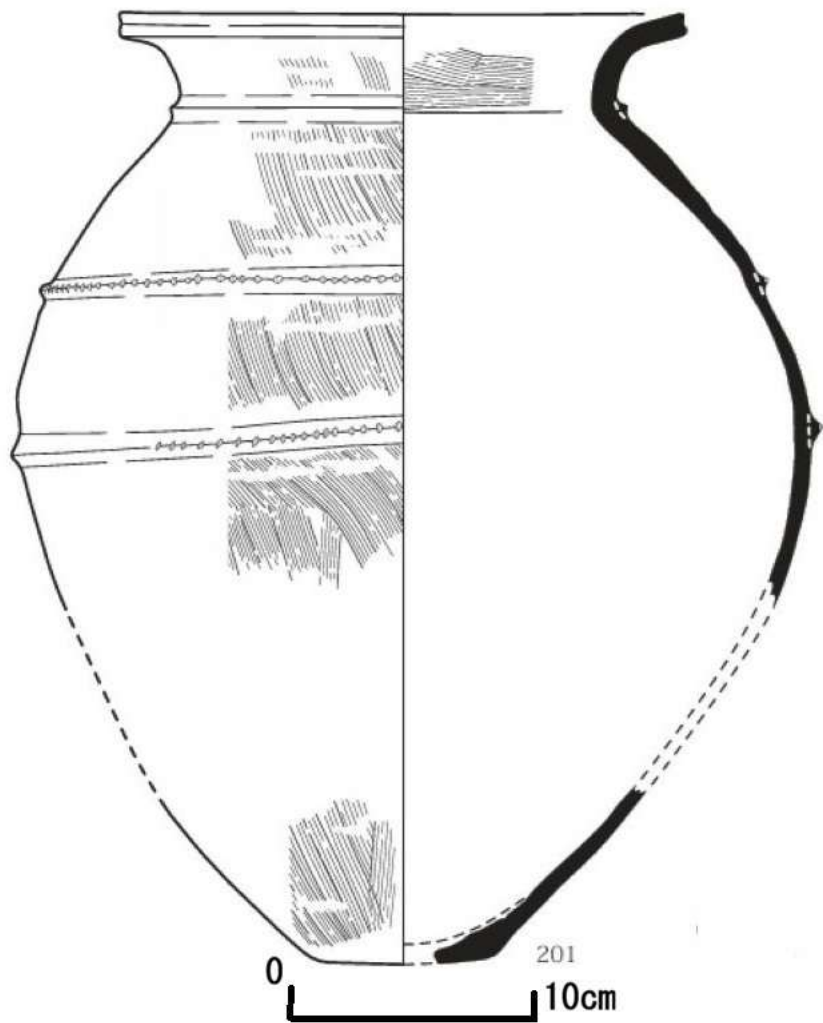

外反口縁の壺

0 10cm

幅・津留SD3

0 10cm

幅・津留SD3

189

幅・津留SD3

幅・津留SD3

0 10cm

地蔵原第2トレンチ

0 10cm

幅・津留SD3

幅・津留SD3

幅・津留SD3

幅・津留SD3

幅・津留SD3