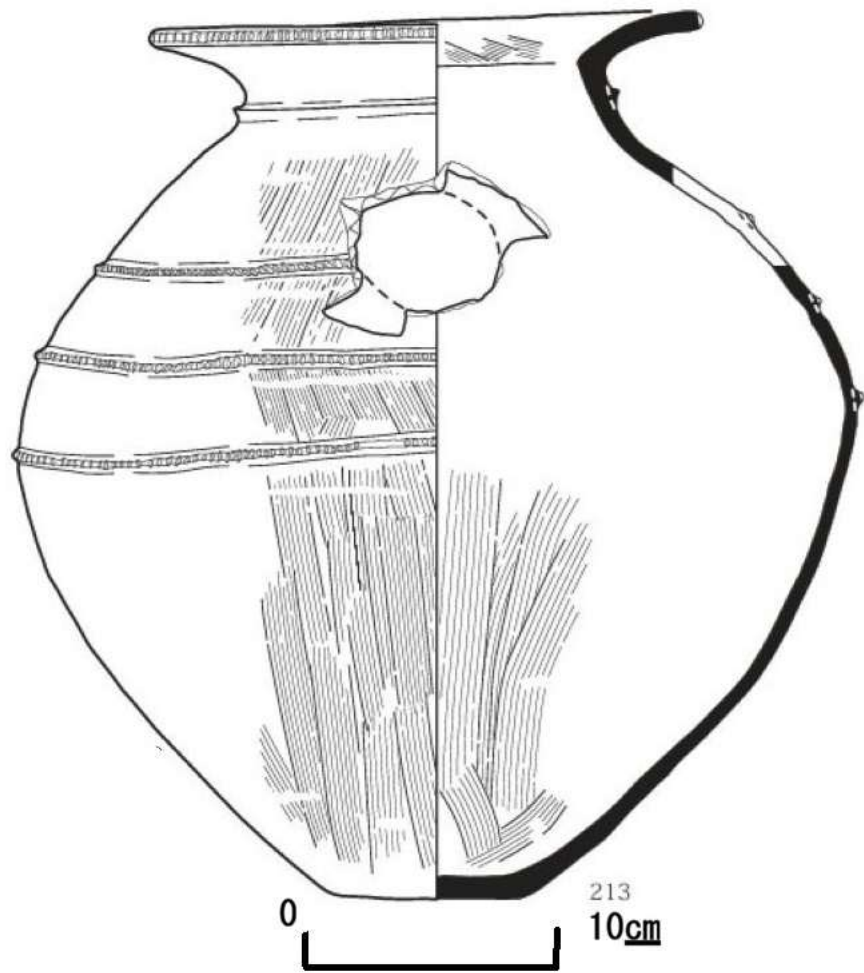

外反口縁の壺

0 10cm

幅・津留SD3

0 10cm

幅・津留SD3

189

幅・津留SD3

幅・津留SD3

0 10cm

地蔵原第2トレンチ

0 10cm

幅・津留SD3

幅・津留SD3

幅・津留SD3

幅・津留SD3

幅・津留SD3